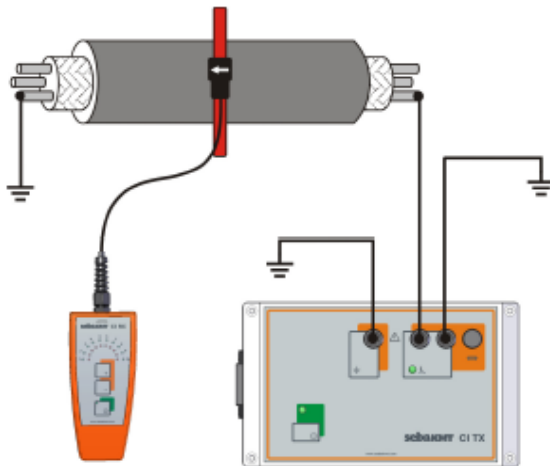

seba KMT

Kabelurskiljare CI

Klipp rätt kabel!

Kraven på säkerhet vid arbete med spänningsförande kablar gör kabelurskiljaren till ett mycket viktigt verktyg för personal som jobbar med energikablar.

CI fungerar på enkel eller flerledar kablar.

Flexibel anslutningstång 120 mm standard (250mm tillval)

Grön - Röd LED indikering med signal styrka

Mycket användarvänligt koncept

Hård förvaringsväska

seba
dynatronic sverige ab

Felsökningsspecialisten

www.seba-dyn.se • e-post: info@seba-dyn.se • Tel: 08-747 24 30