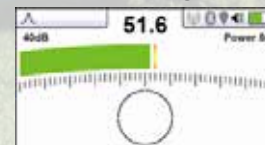

NYA 3D sökarna för en 3D värld

vLoc3 CAM har en ny unik sondlokalisering som fungerar lika bra på en sond som skjuts in ett rör som ett kamera huvud med sondfunktion inbyggd.

Omnifunktionen eller 3D sökningen gör att mottagaren inte behöver hållas i en riktad position utan lokaliseringen av sonden utförs efter "eget" tycke.

Passiv sökning av 50Hz och Radio kan även lokaliseras med vLoc3 CAM.

Sondlokalisering

Närlokalisering Sond

Passivsökning