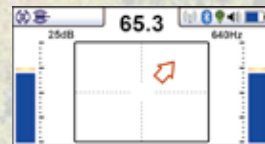

NYA 3D sökarna för en 3D värld

vLoc3 CAM har en ny unik sondlokalisering som fungerar lika bra på en sond som skjuts in ett rör som ett kamera huvud med sondfunktion inbyggd.

Omnifunktionen eller 3D sökningen gör att mottagaren inte behöver hållas i en riktad position utan lokaliseringen av sonden utförs efter "eget" tycke.

Passiv sökning av 50Hz och Radio kan även lokaliseras med vLoc3 CAM.

Sondlokalisering

Närlokalisering Sond

Passivsökning